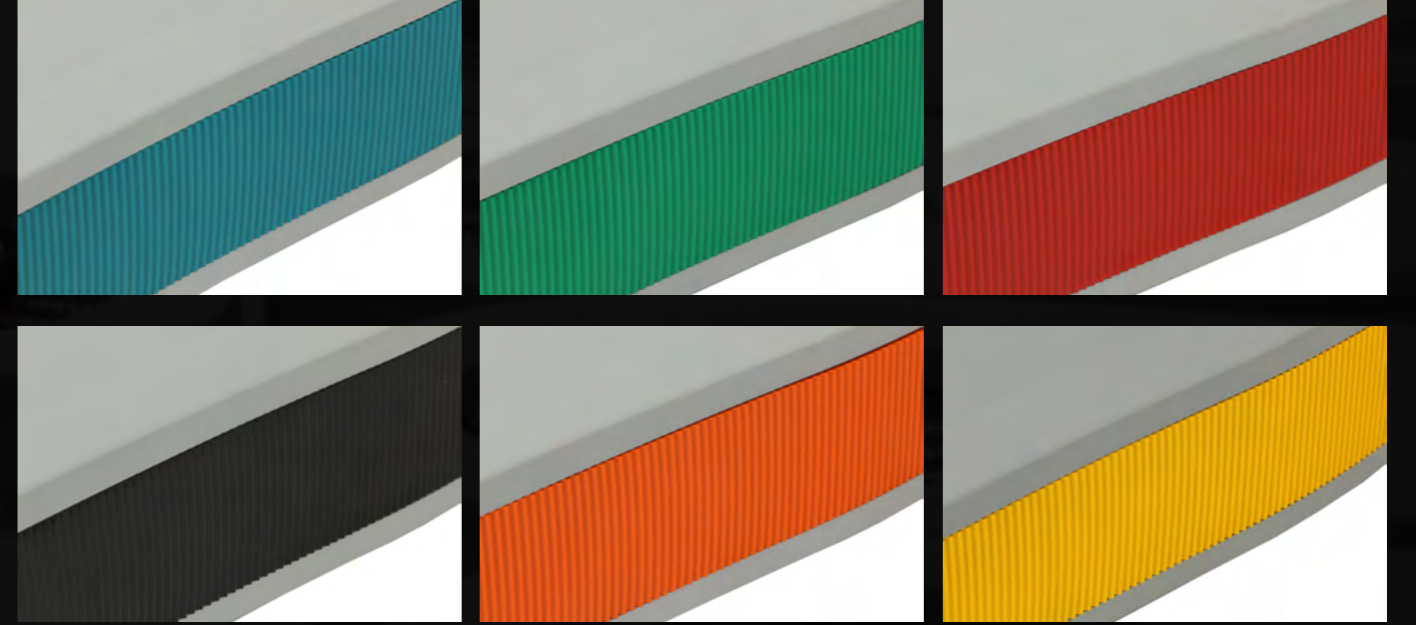

APUS® Renk Seçenekleri

APUS®'u Sen Tasarla!

TTAF'ın kişiselleştirilebilir konsepti ile, APUS®'unuzun tasarımını siz belirleyin. APUS®'u diğer aydınlatmalardan ayıran en büyük özelliklerinden biri de alıcıya özel olabilmesidir. İsteğinize göre desen ya da rengi seçebilir, farklı dekoratif bant rengi seçenekleri ile APUS®'un tamamında kendi tasarımınızı oluşturabilirsiniz.