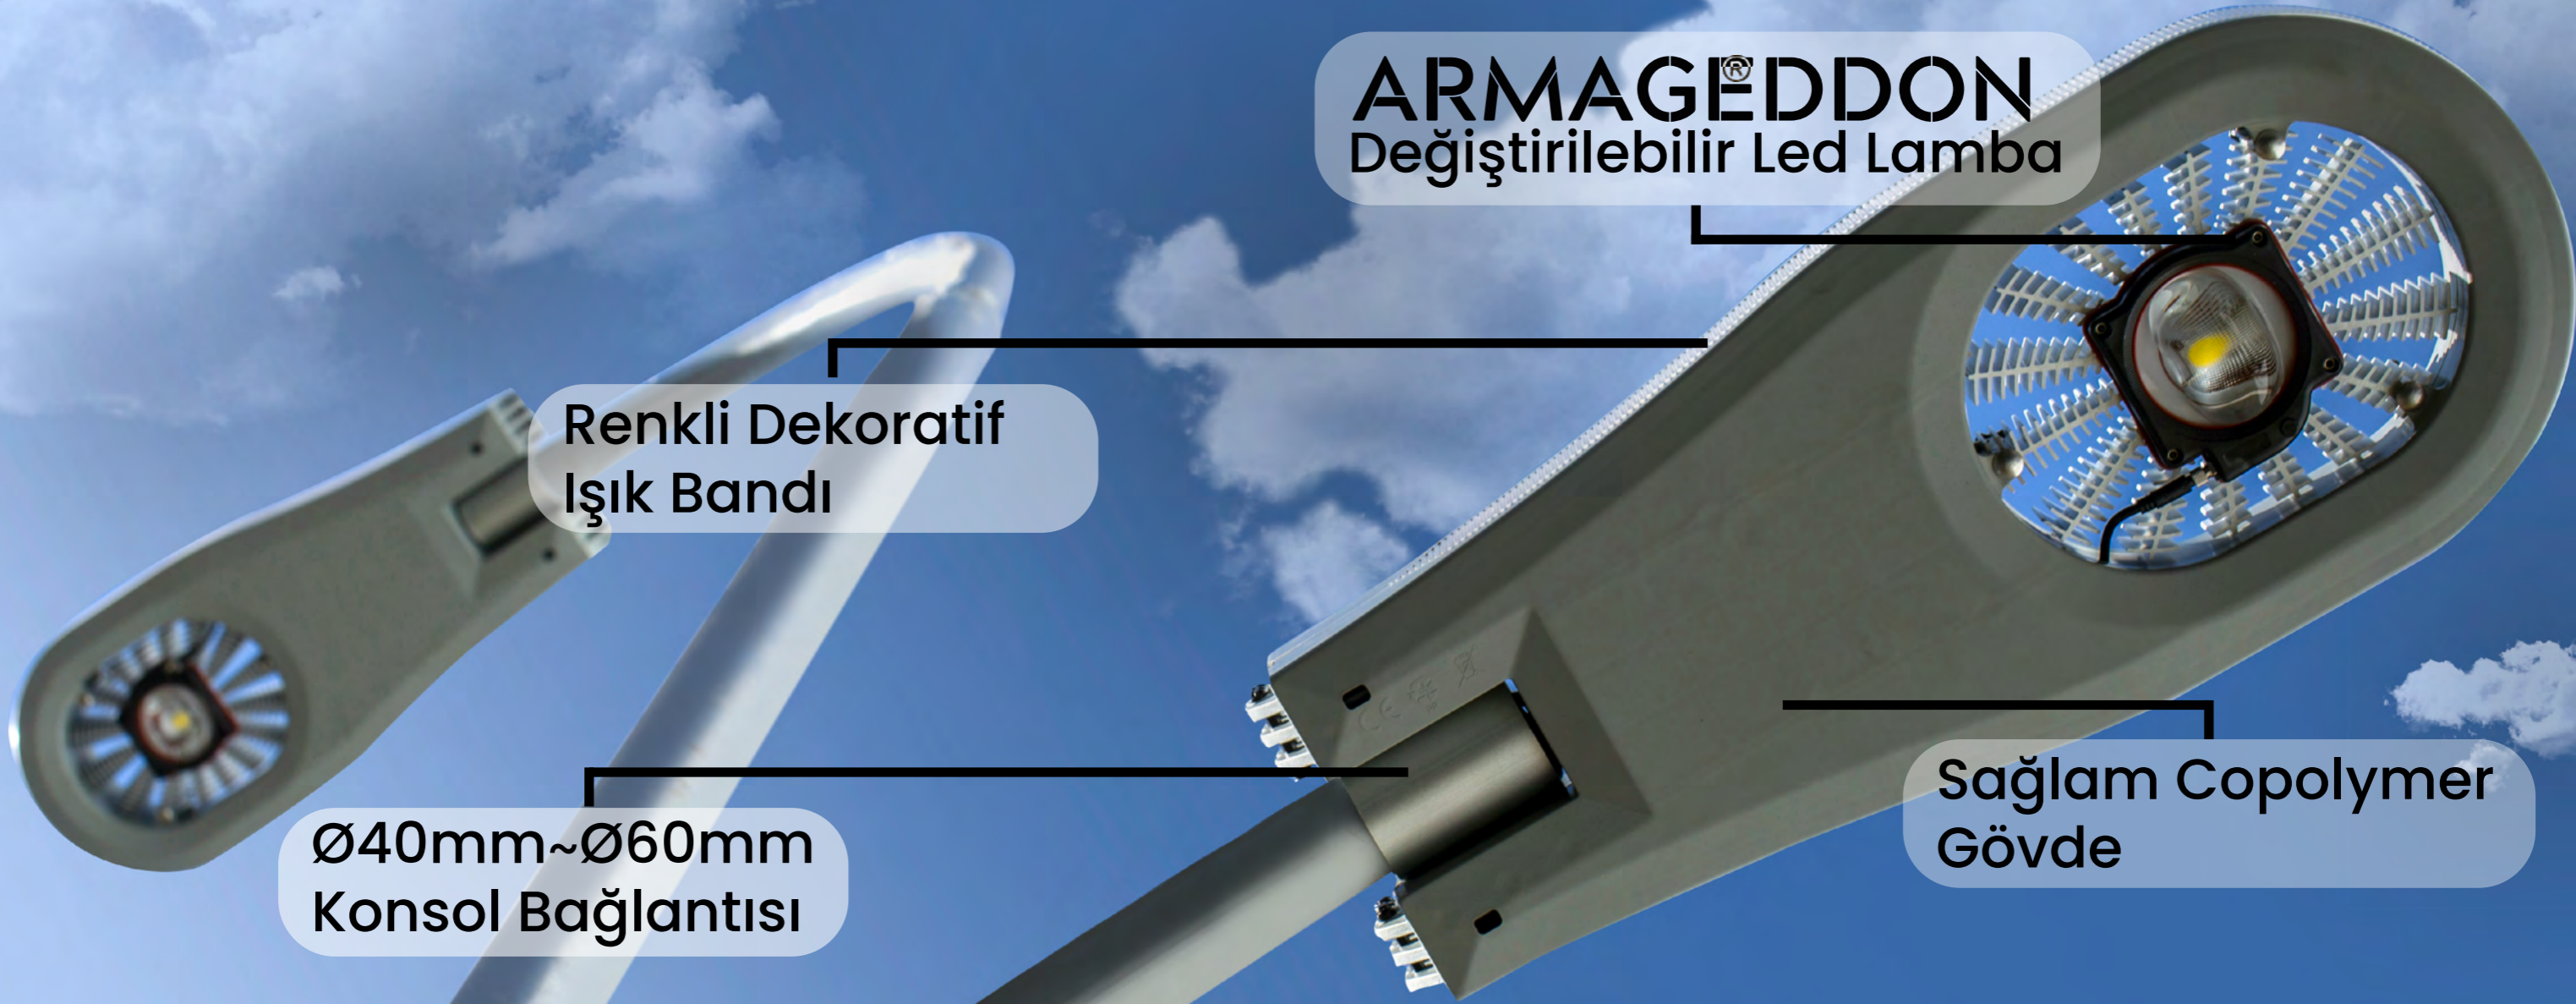

TTAF® IAPUS® I2023 v1

TODAY, TOMORROW AND FOREVER...

APUS®

APUS®'un özgün tasarımı ile cadde, sokak ve bahçeler daha çevreci, renkli ve aydınlık hale geldi.

ARMAGEDDON® lensine sahip APUS, sadece dört vida ile LED değiştirme imkanına sahiptir. Özel tasarımı sayesinde her ortama uygun farklı güç, renk ve optik seçenekleri bulunur. Geniş voltaj aralığında çalışan sabit akım çıkışına, yüksek gerilim ve yıldırım koruma sistemine ve IP67 LED sürücüsüne sahiptir. Yüksek ısı ve darbelere dayanıklı plastikten gövdesi ve ısı soğutma özelliği olan Anodize alüminyum soğutucusu ile sıcaktan maksimum koruma sağlar. Her türlü iklime karşı elverişli malzeme ve yapısıyla ve enerji verimliliği özellikleriyle sürdürülebilir ve uzun ömürlü bir kullanım deneyimi sağlar.

APUS®

ARMAGEDDON[®]

Deđiřtirilebilir Led Lamba

Renkli Dekoratif
Iřık Bandı

Ø40mm~Ø60mm
Konsol Bađlantısı

Sađlam Copolymer
Gövde

APUS® Renk Seçenekleri

APUS®'u Sen Tasarla!