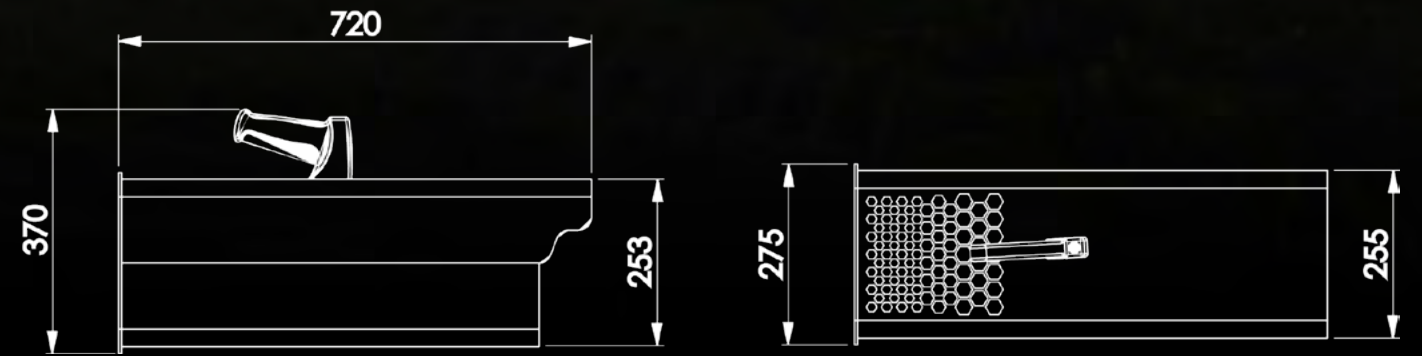

ASKERİ
ÇÖZÜMLER | 2023 v1

TODAY TOMORROW AND FOREVER

01 / GÖKBÖRÜ®

03 / ÖTÜKEN®

02 / VALHALA®

04 / GOLYAT®

GÖKBÖRÜ®

Gökbörü, uzun mesafeleri aydınlatmak için özel olarak tasarlanmış bir aydınlatmadır. Sadece 300W güç tüketerek 1 kilometre mesafeye kadar aydınlatma sağlar. En etkili mesafesi 1200 metre olup, oldukça geniş bir alanı aydınlatır. Gökbörü, sınır güvenliği ve diğer güvenlik birimleri tarafından sıklıkla tercih edilirken, arama kurtarma ve hapisane gibi alanlarda da kullanılabilir. Ayrıca, tripod yüksekliği maksimum 4 metre olduğundan, aydınlatma yüksekliği istenilen seviyede ayarlanabilir. IP65 sınıfı koruma ile güvenilir bir çözümdür.

Gövde Malzemesi	Alüminyum
Lens Açısı	4°
Güç Tüketimi	234W ~ 400W
Işık Kaynağı	COB LED
Çalışma Voltajı	127 ~ 250VAC
Renk Sıcaklığı	8500K
CRI	>70
IP Sınıfı	IP65
Işık Akısı (lm)	15850 lm @ 335W

VALHALA®

Valhalla, sınır gözetleme, sahil güvenlik, arama kurtarma, hapishaneler, avcılık gibi uzun mesafeli alanları aydınlatmak için tasarlanmıştır. Özel lensi sayesinde ışığı lazer gibi ileriye taşır. Li-ion bataryası sırt çantasında taşınarak ürün ağırlığını dengeleyip daha rahat bir kullanım sağlar. Tam şarj ile 8-10 saat kullanılabilir. Taşıma çantası, IP67 konnektör ve alüminyum gövdesi ile kullanıcılarına uzun yıllar boyunca pratik ve etkili bir aydınlatma çözümüdür.