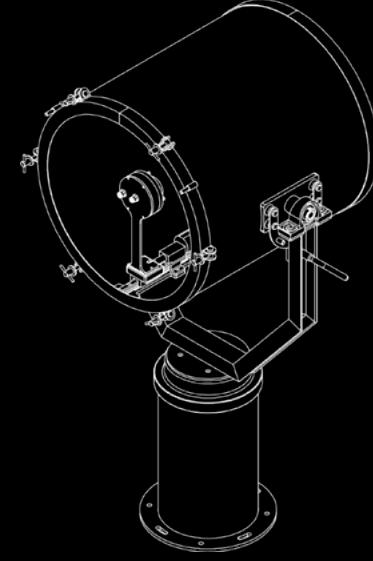

ASKERİ
ÇÖZÜMLER | 2023 v1

TODAY TOMORROW AND FOREVER

01 / GÖKBÖRÜ®

03 / ÖTÜKEN®

02 / VALHALA®

04 / GOLYAT®

GÖKBÖRÜ®

Gökbörü, uzun mesafeleri aydınlatmak için özel olarak tasarlanmış bir aydınlatmadır. Sadece 300W güç tüketerek 1 kilometre mesafeye kadar aydınlatma sağlar. En etkili mesafesi 1200 metre olup, oldukça geniş bir alanı aydınlatır. Gökbörü, sınır güvenliği ve diğer güvenlik birimleri tarafından sıklıkla tercih edilirken, arama kurtarma ve hapisane gibi alanlarda da kullanılabilir. Ayrıca, tripod yüksekliği maksimum 4 metre olduğundan, aydınlatma yüksekliği istenilen seviyede ayarlanabilir. IP65 sınıfı koruma ile güvenilir bir çözümdür.

Gövde Malzemesi	Alüminyum
Lens Açısı	4°
Güç Tüketimi	234W ~ 400W
Işık Kaynağı	COB LED
Çalışma Voltajı	127 ~ 250VAC
Renk Sıcaklığı	8500K
CRI	>70
IP Sınıfı	IP65
Işık Akısı (lm)	15850 lm @ 335W

VALHALA®

Valhalla, sınır gözetleme, sahil güvenlik, arama kurtarma, hapishaneler, avcılık gibi uzun mesafeli alanları aydınlatmak için tasarlanmıştır. Özel lensi sayesinde ışığı lazer gibi ileriye taşır. Li-ion bataryası sırt çantasında taşınarak ürün ağırlığını dengeleyip daha rahat bir kullanım sağlar. Tam şarj ile 8-10 saat kullanılabilir. Taşıma çantası, IP67 konnektör ve alüminyum gövdesi ile kullanıcılarına uzun yıllar boyunca pratik ve etkili bir aydınlatma çözümüdür.