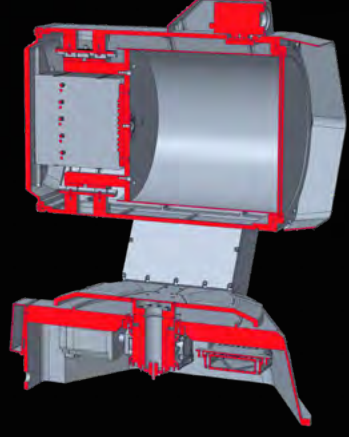

Gövde Malzemesi
Lens Açısı
Güç Tüketimi
Işık Kaynağı
Çalışma Voltajı
Renk Sıcaklığı
CRI
IP Sınıfı
Işık Akısı (lm)

Alüminyum
50W
COB LED
38,4 VDC
6500K
>70

ÖTÜKEN®

Ötüken, 360° hareket mekanizması ile denizcilik ve savunma sektörlerinde, arama faaliyetlerinde kullanılmak üzere geliştirilmiştir. Deniz güvenliği çalışmalarında, ışık etkinliği ve hız önemli faktörler arasındadır. Ötüken, bu faktörlere cevap verebilmek adına tasarlanmış bir aydınlatmadır. İçindeki yüksek güçlü LED'ler sayesinde uzun menzilli arama faaliyetleri için kullanılabilir. Kötü hava koşulları ve iklim şartlarına karşı IP65 standartlarında korunur. Manuel kontrol sistemi ve sıvı soğutma sistemi yüksek verimlilik sağlar.

GOLYAT®

Golyat, sınır gözetleme, sahil güvenlik, arama kurtarma, hapishaneler, avcılık gibi uzun mesafeli alanları aydınlatmak için tasarlanmıştır. 31 m ışın genişliğinde 27 Lux'a, 125 m ışın genişliğinde 1,6 Lux'a ve 250 m ışın genişliğinde 0,4 Lux'a kadar aydınlatma sağlar. Sonsuz pan, 50° tilt açısıyla kontrol edilir. Kontrol paneli, 360° pan, alüminyum gövde, joystick veya Golyat'ın üzerindeki panel ile kontrol edilir.