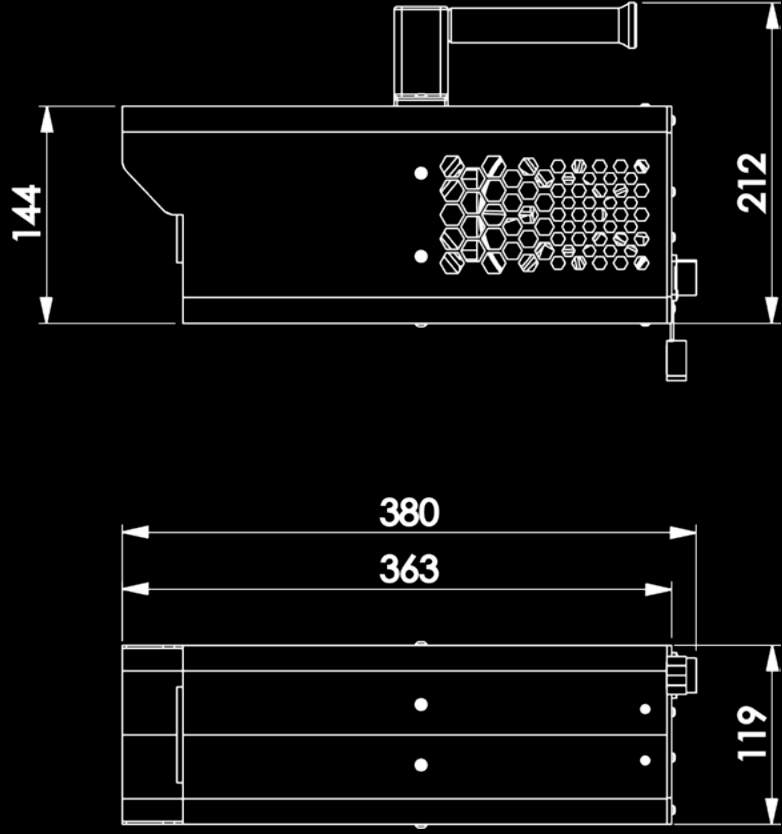

Gövde Malzemesi	Alüminyum
Lens Açısı	4°
Güç Tüketimi	234W ~ 400W
Işık Kaynağı	COB LED
Çalışma Voltajı	127 ~ 250VAC
Renk Sıcaklığı	8500K
CRI	>70
IP Sınıfı	IP65
Işık Akısı (lm)	15850 lm @ 335W

VALHALA®

Valhalla, sınır gözetleme, sahil güvenlik, arama kurtarma, hapishaneler, avcılık gibi uzun mesafeli alanları aydınlatmak için tasarlanmıştır. Özel lensi sayesinde ışığı lazer gibi ileriye taşır. Li-ion bataryası sırt çantasında taşınarak ürün ağırlığını dengeleyip daha rahat bir kullanım sağlar. Tam şarj ile 8-10 saat kullanılabilir. Taşıma çantası, IP67 konnektör ve alüminyum gövdesi ile kullanıcılarına uzun yıllar boyunca pratik ve etkili bir aydınlatma çözümüdür.

Gövde Malzemesi
Lens Açısı
Güç Tüketimi
Işık Kaynağı
Çalışma Voltajı
Renk Sıcaklığı
CRI
IP Sınıfı
Işık Akısı (lm)

Alüminyum
50W
COB LED
38,4 VDC
6500K
>70

ÖTÜKEN®

Ötüken, 360° hareket mekanizması ile denizcilik ve savunma sektörlerinde, arama faaliyetlerinde kullanılmak üzere geliştirilmiştir. Deniz güvenliği çalışmalarında, ışık etkinliği ve hız önemli faktörler arasındadır. Ötüken, bu faktörlere cevap verebilmek adına tasarlanmış bir aydınlatmadır. İçindeki yüksek güçlü LED'ler sayesinde uzun menzilli arama faaliyetleri için kullanılabilir. Kötü hava koşulları ve iklim şartlarına karşı IP65 standartlarında korunur. Manuel kontrol sistemi ve sıvı soğutma sistemi yüksek verimlilik sağlar.

Gövde Malzemesi

Galvanize Çelik

Lens Açısı

Güç Tüketimi

560W

Işık Kaynağı

Power LED

Çalışma Voltajı