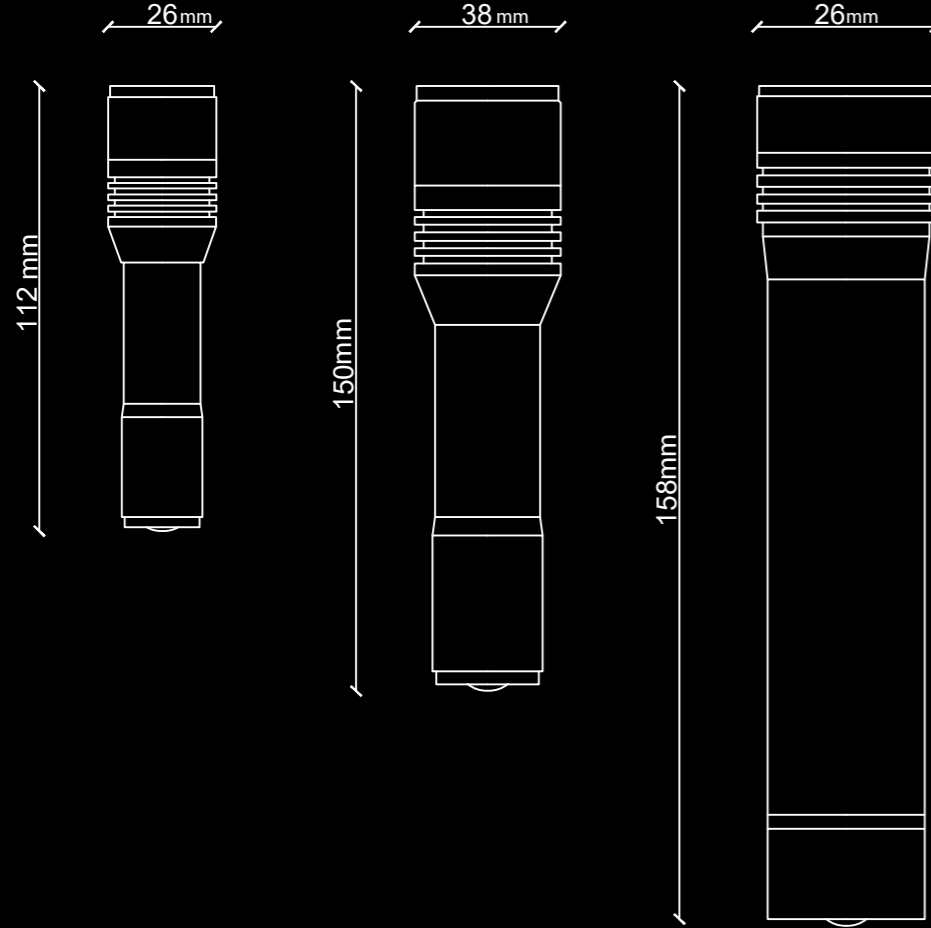

ELF-05-1	ELF-05-2	ELF-05-3
Gövde Malzemesi	Alüminyum alaşım	Alüminyum alaşım	Alüminyum alaşım
Lens Açısı	8°~65°(Ayarlanabilir)	8°~65°(Ayarlanabilir)	8°~65°(Ayarlanabilir)
Güç Tüketimi	1,5W	10W	3W
Işık Kaynağı	XPE LED	T6 LED	XPE LED
Çalışma Voltajı	1,5V DC	4,5 V DC	3 VDC
Renk Sıcaklığı			
CRI	>70		>70
IP Sınıfı		IP44	IP54
Işık Akısı (lm)	85lm	320lm	150 lm