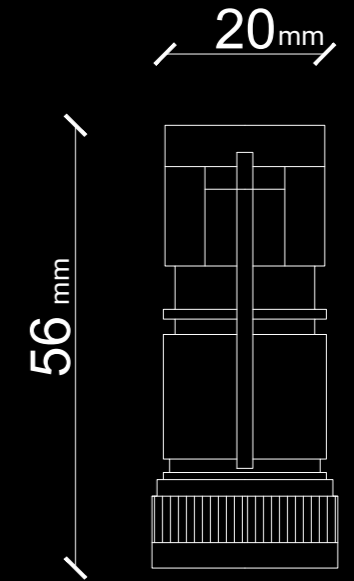

ELF-09

Gövde Malzemesi	Alüminyum alaşım
Lens Açısı	80°
Güç Tüketimi	4W
Işık Kaynağı	Cree XP-L HI LED
Çalışma Voltajı	3,6 V DC
Renk Sıcaklığı	
CRI	>70
IP Sınıfı	IPX8
Işık Akısı (lm)	1000lm