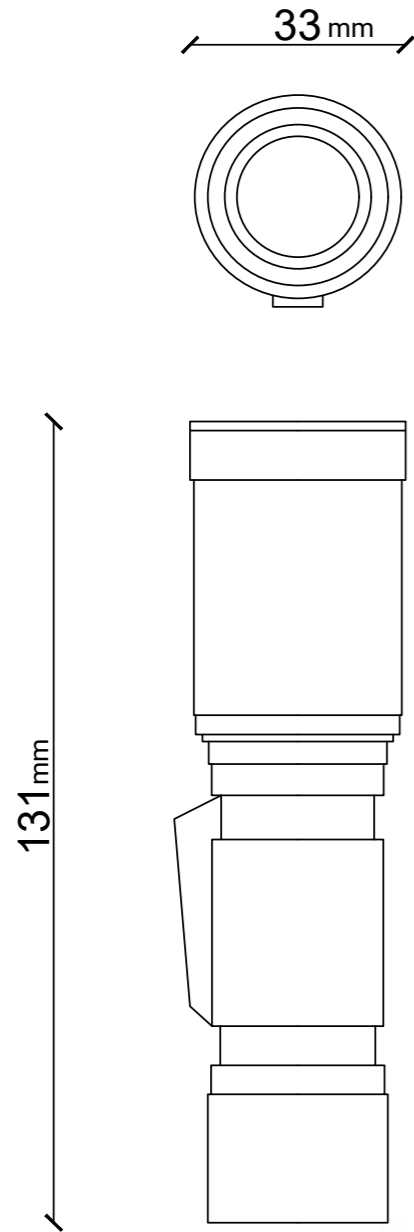

Gövde Malzemesi
Lens Açısı
Güç Tüketimi
Işık Kaynağı
Çalışma Voltajı
Renk Sıcaklığı
CRI
IP Sınıfı
Işık Akısı (lm)

Alüminyum alaşım
10° ~ 65° (Ayarlanabilir)
10W
Cree Led
3,6V DC
>70
IP65
1000lm