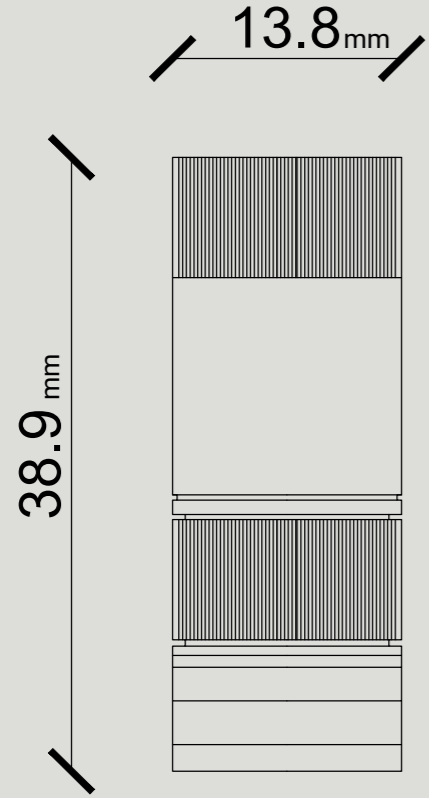

ELF-09

Gövde Malzemesi	Alüminyum alaşım
Lens Açısı	80°
Güç Tüketimi	4W
Işık Kaynağı	Cree XP-L HI LED
Çalışma Voltajı	3,6 V DC
Renk Sıcaklığı	
CRI	>70
IP Sınıfı	IPX8
Işık Akısı (lm)	1000lm

ELF-14

Gövde Malzemesi	Plastik-Alüminyum
Lens Açısı	75°
Güç Tüketimi	20W
Işık Kaynağı	COB LED
Çalışma Voltajı	4,5-7,2 VDC
Renk Sıcaklığı	
CRI	>70
IP Sınıfı	IP65
Işık Akısı (lm)	1000 lm

ELF-10