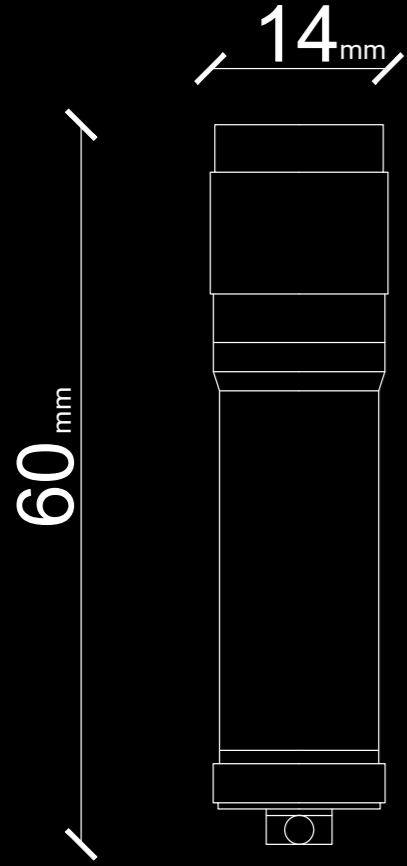

Gövde Malzemesi	Alüminyum alaşım
Lens Açısı	16°
Güç Tüketimi	2W
Işık Kaynağı	CA-18-3X LED
Çalışma Voltajı	3,6 V DC
Renk Sıcaklığı	
CRI	>70
IP Sınıfı	IPX8
Işık Akısı (lm)	350lm