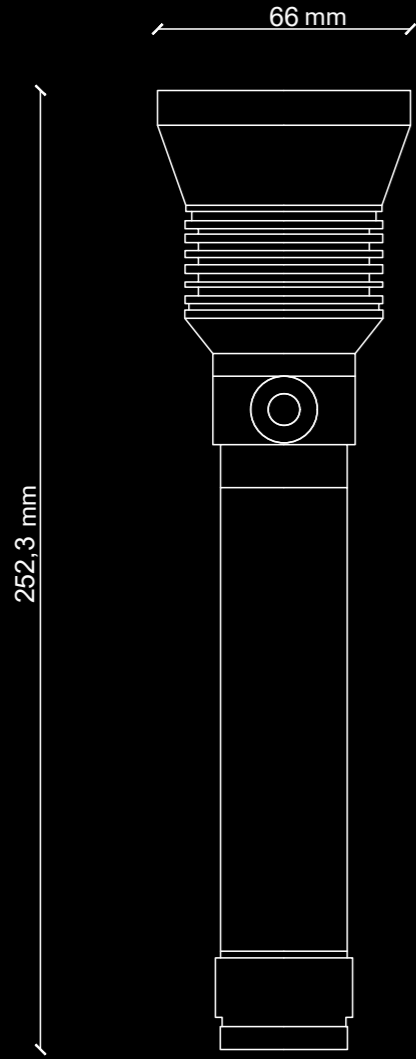

Gövde Malzemesi	6061-T6 Alüminyum
Lens Açısı	45°
Güç Tüketimi	20W
Işık Kaynağı	Cree XHP70 LED
Çalışma Voltajı	7,2 VDC
Renk Sıcaklığı	
CRI	>70
IP Sınıfı	3200 lm @High Mode
Işık Akısı (lm)