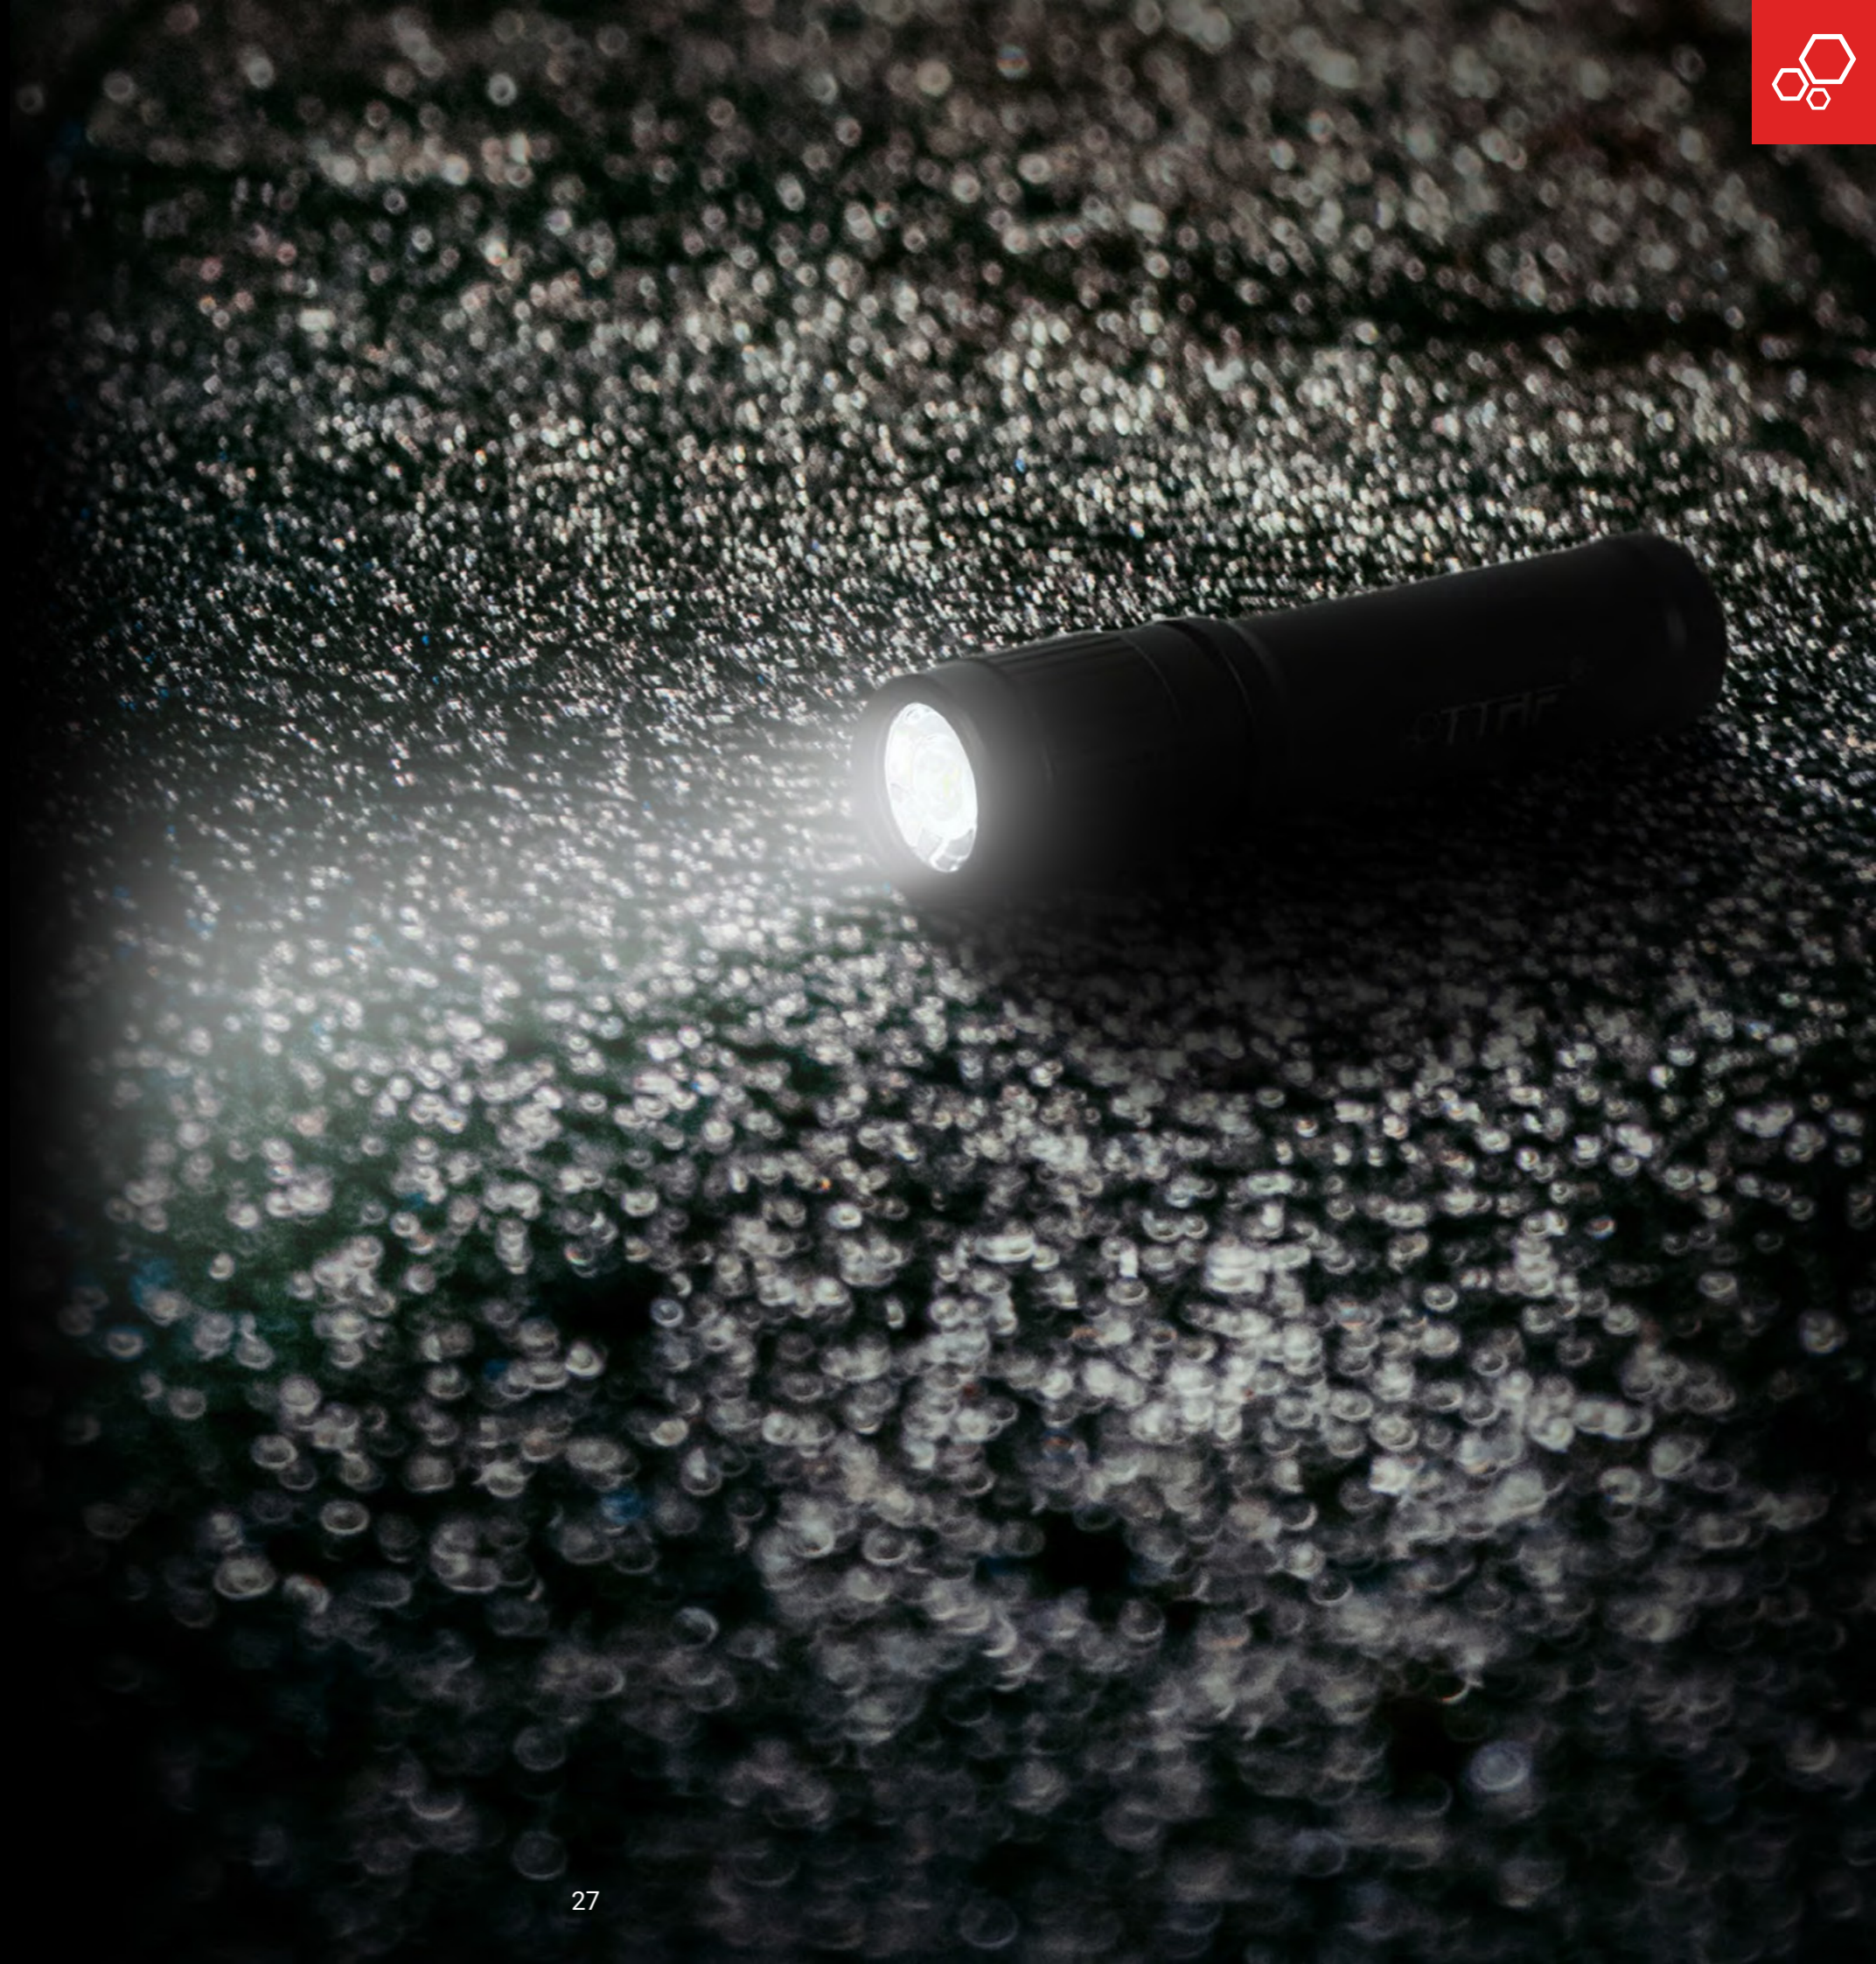

# ELF-10

ELF-10 el feneri, hafif ve kompakt tasarımıyla dikkat çeken bir üründür. Sadece 9 gram ağırlığındaki fener, taşıma kolaylığı sağlar. ELF-10 ebatına göre yüksek aydınlatma performansına sahiptir. Çevir aç başlığı sayesinde kullanım kolaylığı sağlar. Sadece 1 adet AAA pil ile çalışır ve oldukça tasarruflu bir üründür. ELF-10 el feneri, açık hava etkinlikleri ve acil durumlar için ideal bir seçenektir.