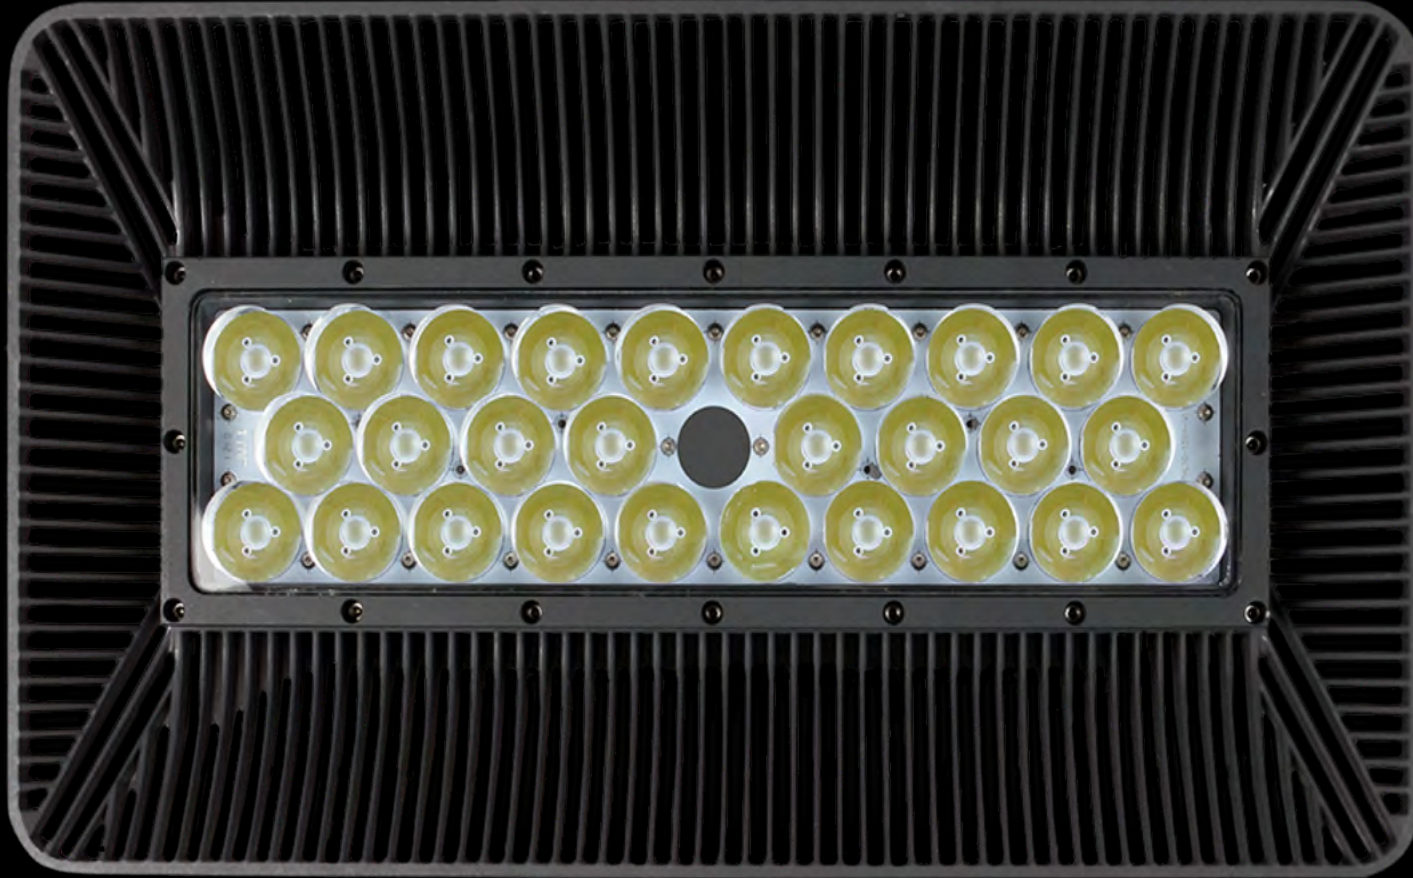

PROJEKTÖRLER

ESL-25