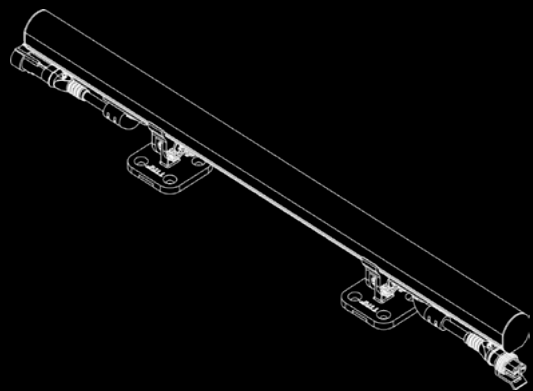

CEPHE AYDINLATMALARI

Lineer led aydınlatma serisi, düşük enerji ve renk seçenekleri özellikleri ile binaların dış cephesinde estetik bir görünüm kazandırarak binalara prestij sağlar. Aynı zamanda yüksek tavanlı iç mekânlarda da kullanılabilir.