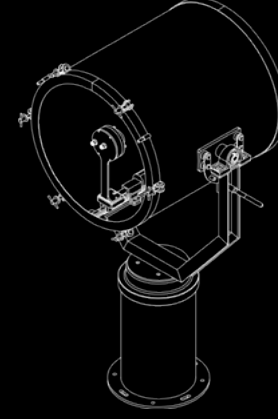

03 / **ÖTÜKEN**®