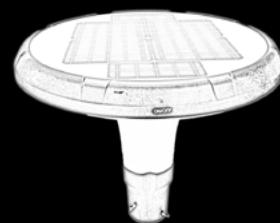

01 / EWL-04-2

05 / EWL-05

02 / EWL-04-4

06 / EWL-05-2

03 / EWL-04-5

07 / GEKTOR

04 / EWL-04-6