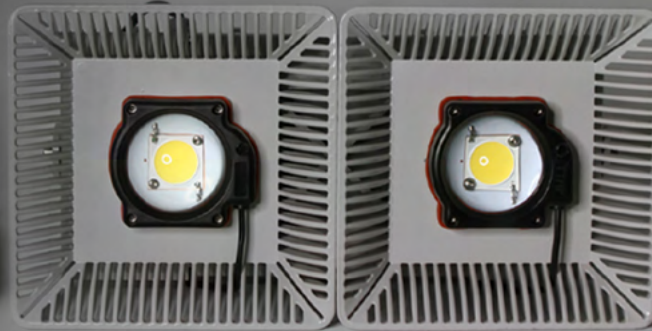

45-90W

100-140W

200-320W

ESL-30
45-90W

ESL-30
100-140W

ESL-30
200-320W

ESL-30 SERISI

PROJEKTÖRLER GOBO SERİSİ