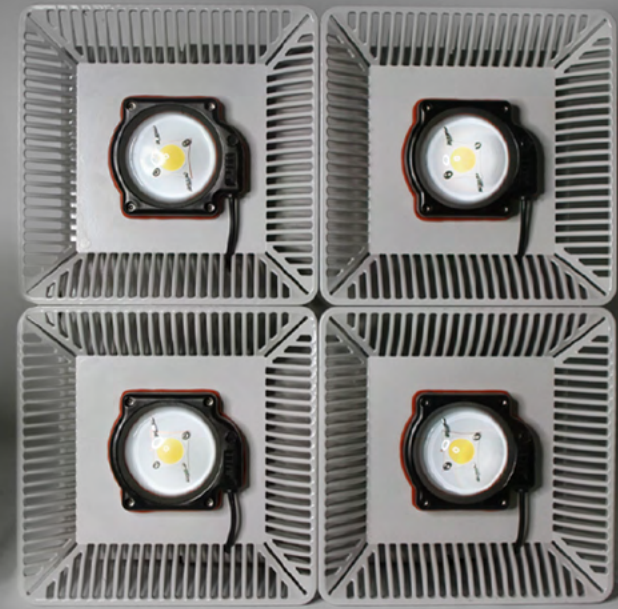

45-90W

100-140W

200-320W

ESL-30
45-90W

ESL-30
100-140W

ESL-30
200-320W

ESL-30 SERISI

PROJEKTÖRLER GOBO SERİSİ