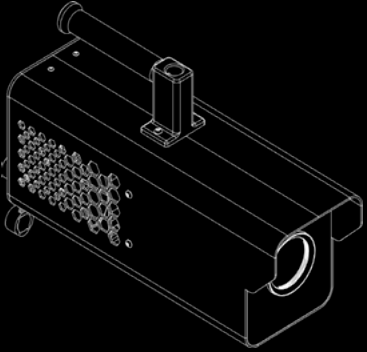

02 / **VALHALA**®