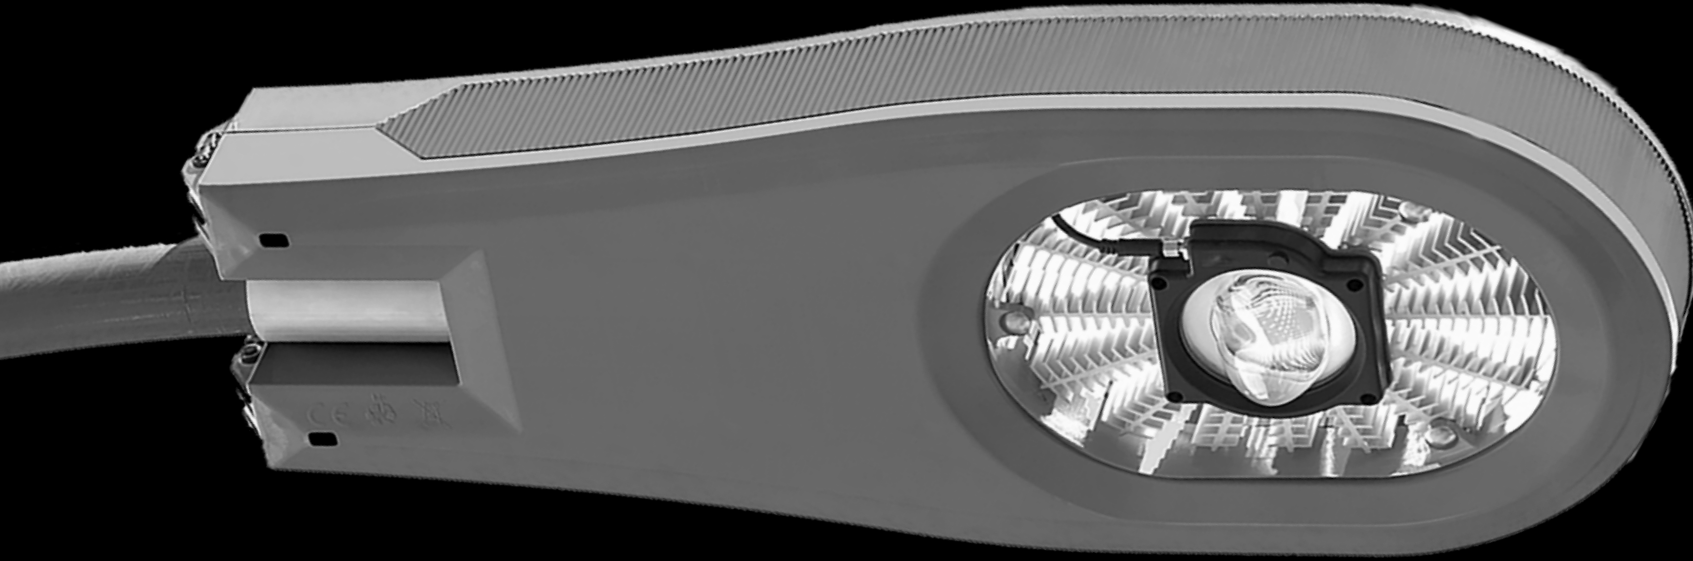

CADDE AYDINLATMALARI

APUS®